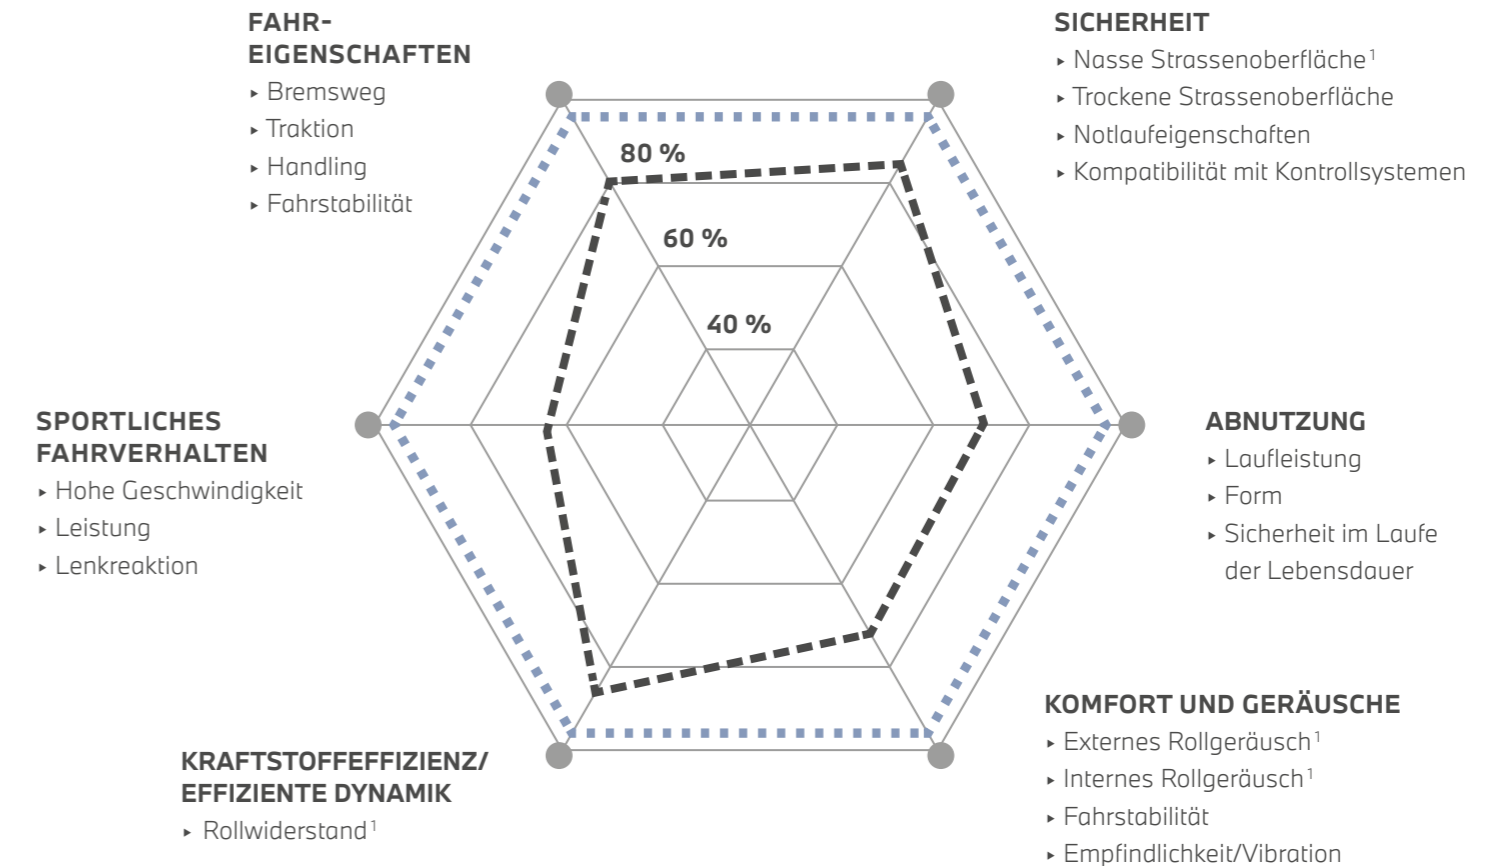

¹EU-Testkriterien