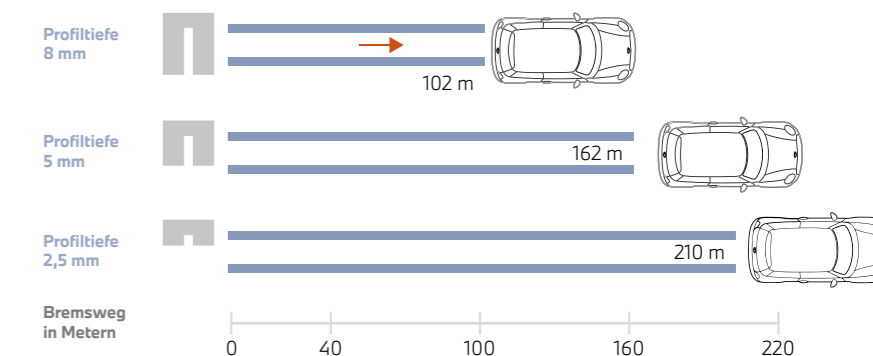

bmw.ch/raeder

Behalten oder ersetzen?

Grip und Handling Ihrer Reifen hängen grösstenteils von der Profiltiefe ab. Wir empfehlen eine Profiltiefe von 3 mm für Sommer- und 4 mm für Winterreifen, um ein sicheres und angenehmes Fahrgefühl zu gewährleisten. Mit zahlreichen Längsrillen, breitem Profilblock, der optimalen Gummimischung für warme Temperaturen und der angemessenen Profiltiefe sind Original BMW Sommerreifen genau die richtige Wahl für Ihre Fahrten auf sommerlichen Strassen.

Weniger Risiken. Kürzere Bremswege.

Je niedriger die Profiltiefe eines Reifens, desto geringer die Strassenhaftung auf nassen Oberflächen. Das Ergebnis ist ein unverhältnismässig längerer Bremsweg. Bei einer Profiltiefe von 2,5 mm verlängert sich der Bremsweg zum Beispiel um mehr als das Doppelte im Vergleich zu einem neuen Reifen mit einer Profiltiefe von bis zu 8 mm. Mit neuen Sommerreifen von BMW kommen Sie sicher ans Ziel.