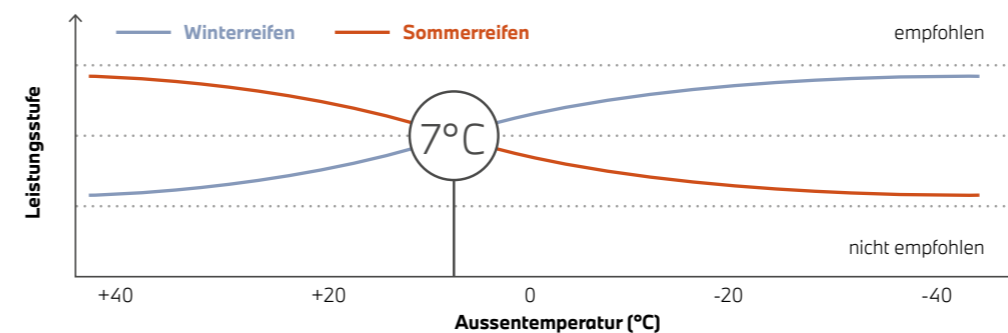

bmw.ch/raeder

Behalten oder ersetzen?

Grip und Handling Ihrer Reifen hängen grösstenteils von der Profiltiefe ab. Wir empfehlen eine Profiltiefe von 3 mm für Sommer- und 4 mm für Winterreifen, um ein sicheres und angenehmes Fahrgefühl zu gewährleisten. Mit zahlreichen Längsrillen, breitem Profilblock, der optimalen Gummimischung für warme Temperaturen und der angemessenen Profiltiefe sind Original BMW Sommerreifen genau die richtige Wahl für Ihre Fahrten auf sommerlichen Strassen.