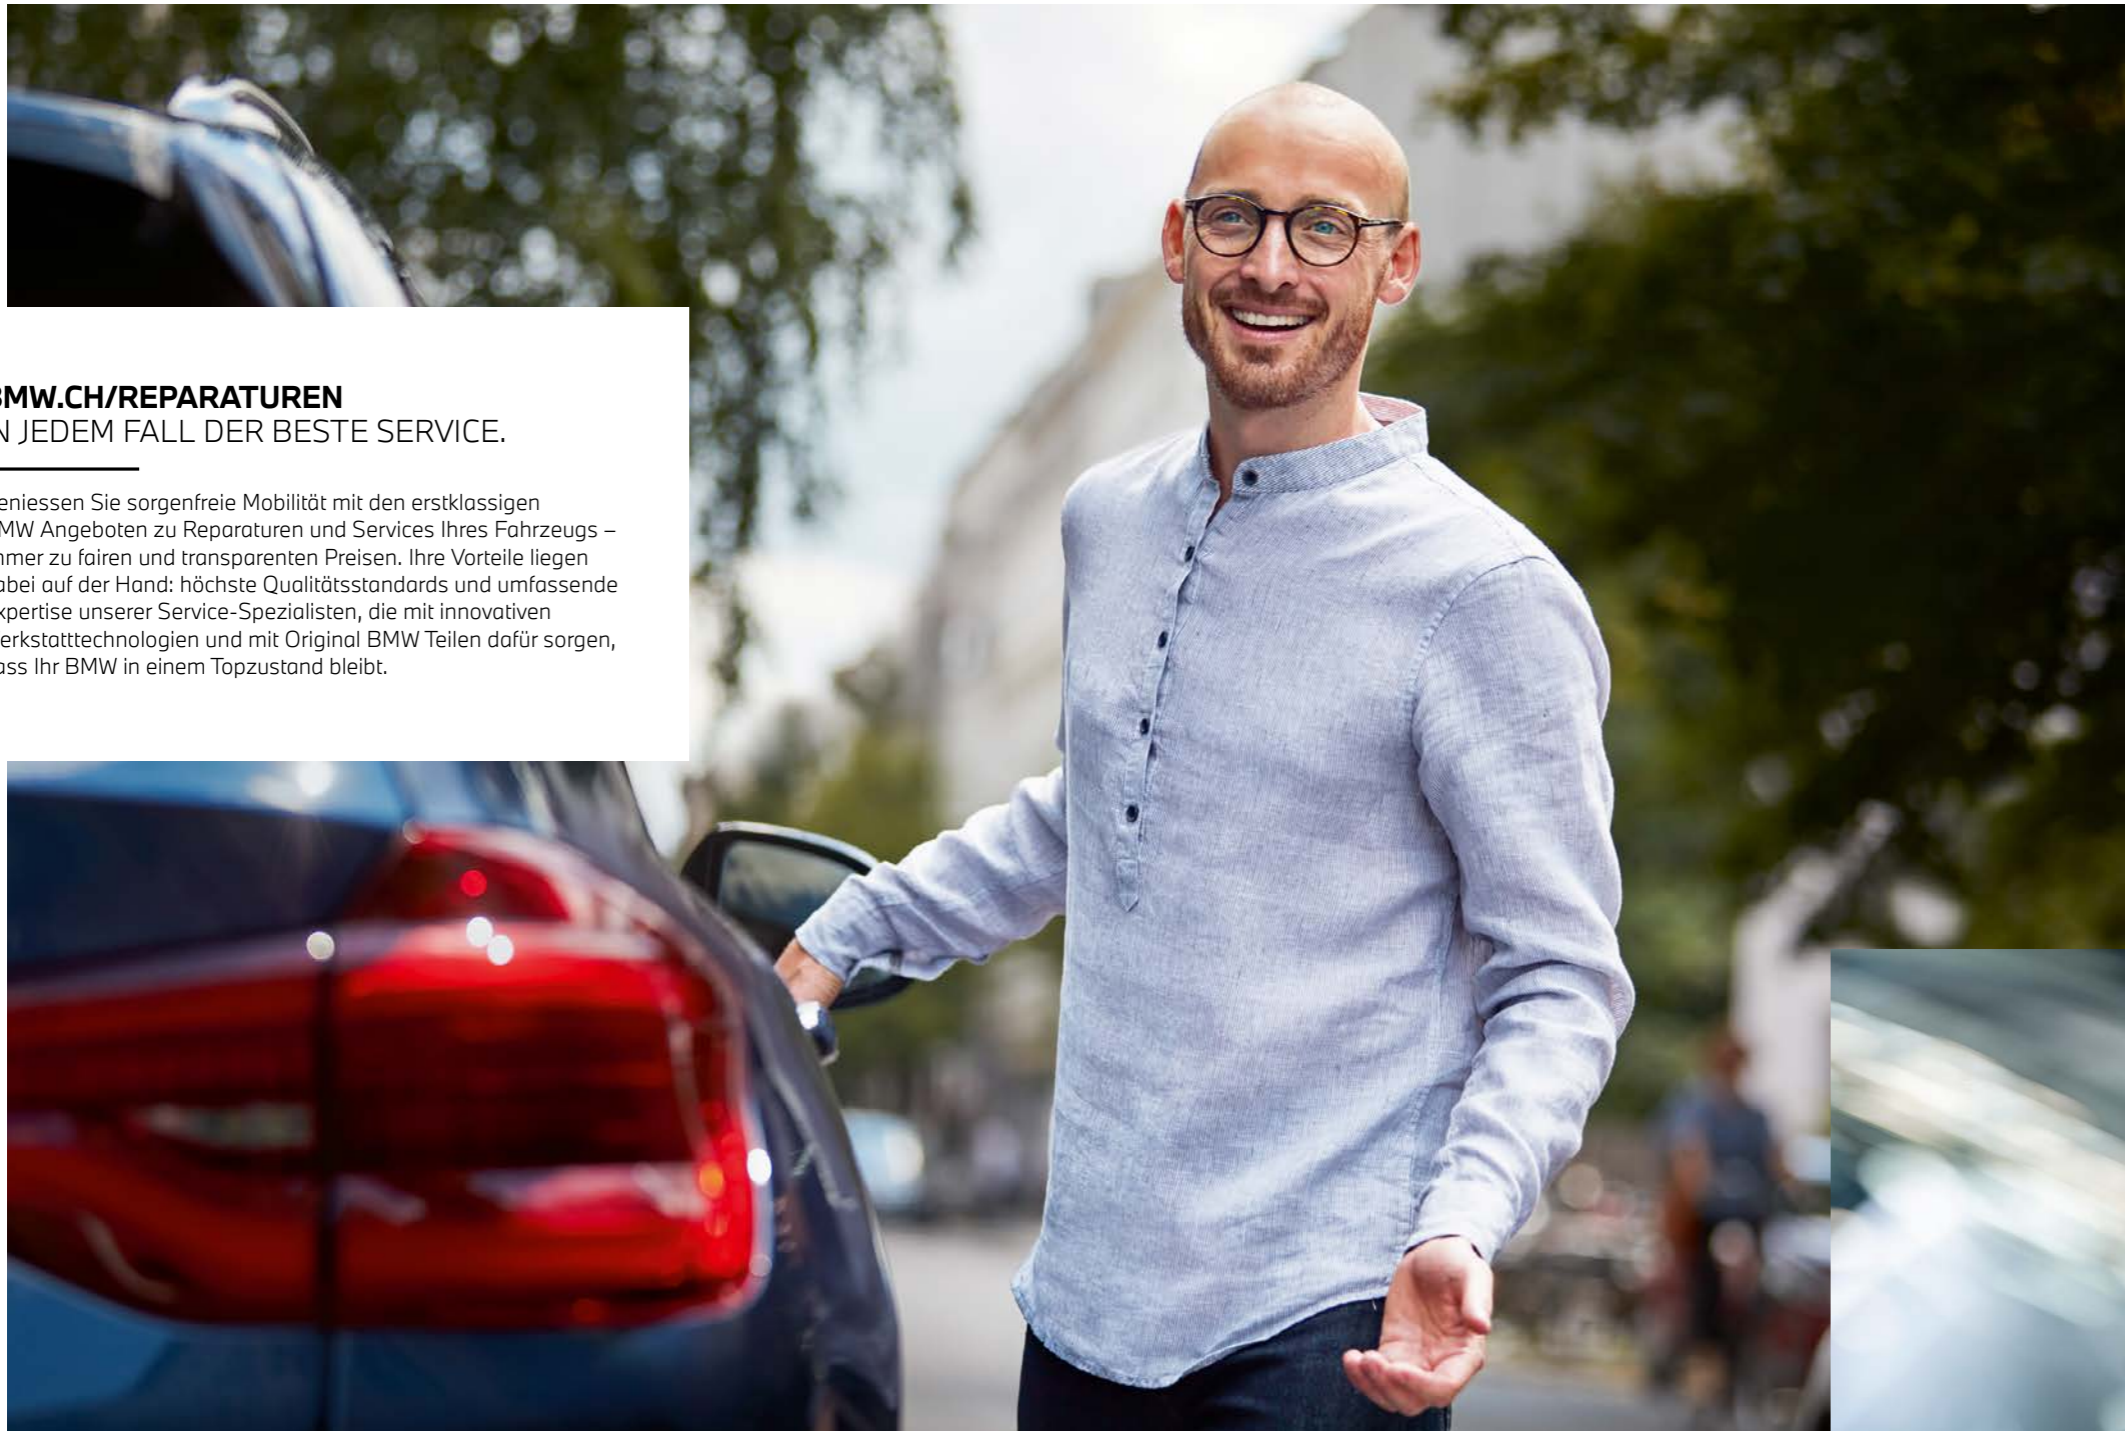

BMW.CH/REPARATUREN
IN JEDEM FALL DER BESTE SERVICE.

Genießen Sie sorgenfreie Mobilität mit den erstklassigen BMW Angeboten zu Reparaturen und Services Ihres Fahrzeugs – immer zu fairen und transparenten Preisen. Ihre Vorteile liegen dabei auf der Hand: höchste Qualitätsstandards und umfassende Expertise unserer Service-Spezialisten, die mit innovativen Werkstatttechnologien und mit Original BMW Teilen dafür sorgen, dass Ihr BMW in einem Topzustand bleibt.

BMW.CH/REPARATUREN
SCHNELL PASSIERT. SCHNELL REPARIERT.

Beschädigungen an den Scheiben Ihres BMW sind ärgerlich – und in manchen Fällen sogar gefährlich. Doch meistens können die Schäden noch am selben Tag und ohne Austausch beseitigt werden. Sollte das einmal nicht möglich sein, verbauen wir für Sie selbstverständlich eine neue Original BMW Windschutzscheibe. Mit einer Teilkaskoversicherung kann diese Reparatur für Sie in der Regel sogar kostenlos durchgeführt werden.