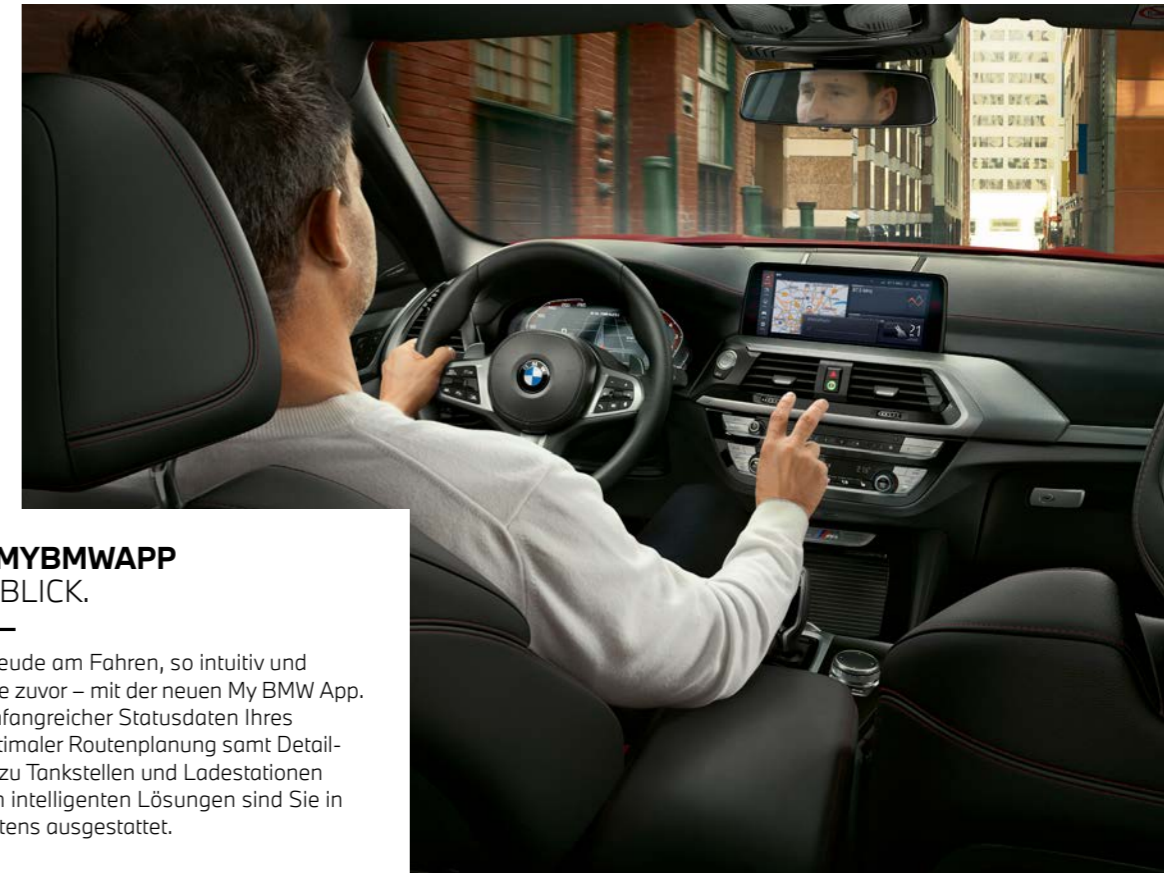

BMW.CH/MYBMWAPP ALLES IM BLICK.

Erleben Sie Freude am Fahren, so intuitiv und bequem wie nie zuvor – mit der neuen My BMW App. Denn dank umfangreicher Statusdaten Ihres Fahrzeugs, optimaler Routenplanung samt Detailinformationen zu Tankstellen und Ladestationen sowie weiteren intelligenten Lösungen sind Sie in jedem Fall bestens ausgestattet.