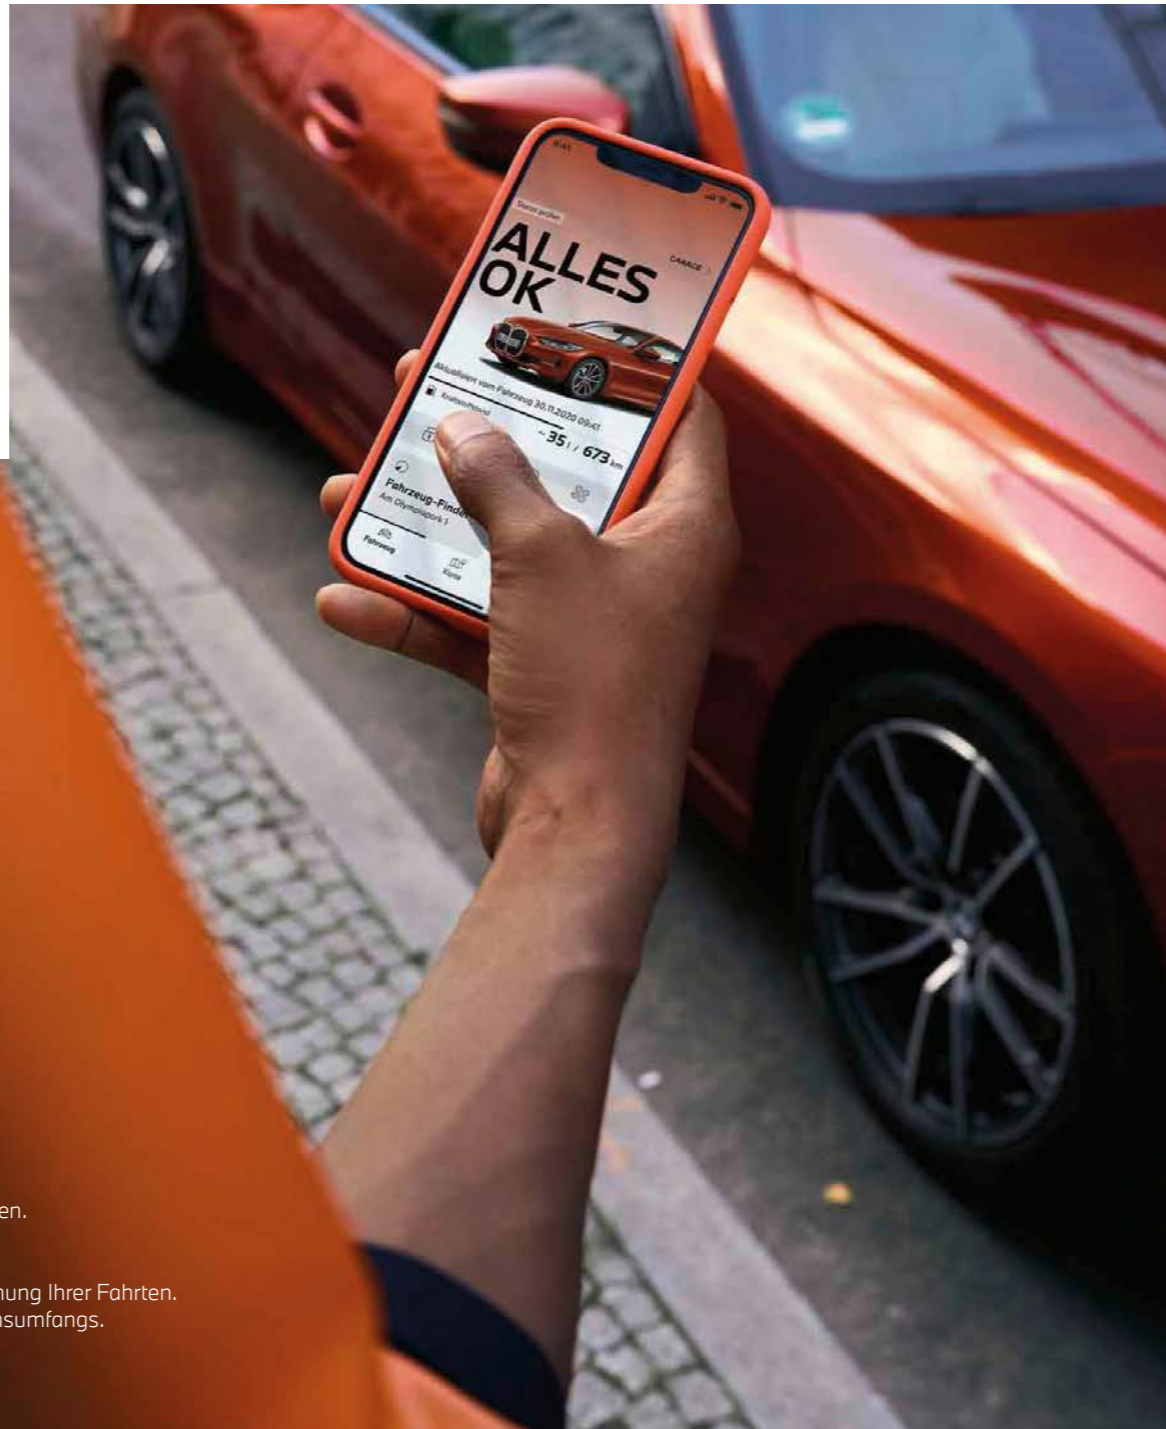

## BMW.CH/MYBMWAPP AUS TIEFSTER VERBUNDENHEIT.

Die My BMW App ist Ihre universelle Schnittstelle zum Fahrzeug sowie zu allen Produkten und Services von BMW.

Sie bleiben über den Status Ihres Fahrzeugs auf dem Laufenden – je nach Ausstattung gehören dazu auch Fernzugriffsfunktionen wie die Fahrzeugortung, das Ver- und Entriegeln der Türen oder die Aufzeichnung der Fahrzeugumgebung (Remote 3D View).