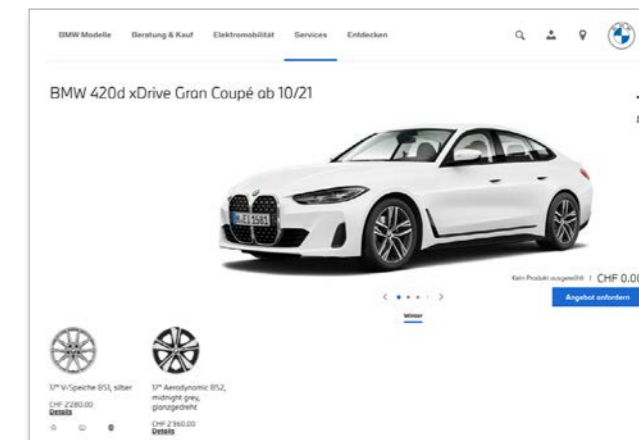

BMW.CH/RAEDER GANZ EINFACH BMW.

Kein anderes Zubehörprodukt hat einen so starken Einfluss auf das Fahrverhalten und die Sicherheit Ihres BMW wie die Räder. Setzen Sie deshalb auf Original BMW Komplettträder, die passgenau auf Ihr Modell abgestimmt sind. Dank des Online-Radkonfigurators von BMW finden Sie in wenigen einfachen Schritten das perfekte Kompletttrad für Ihr Fahrzeug.