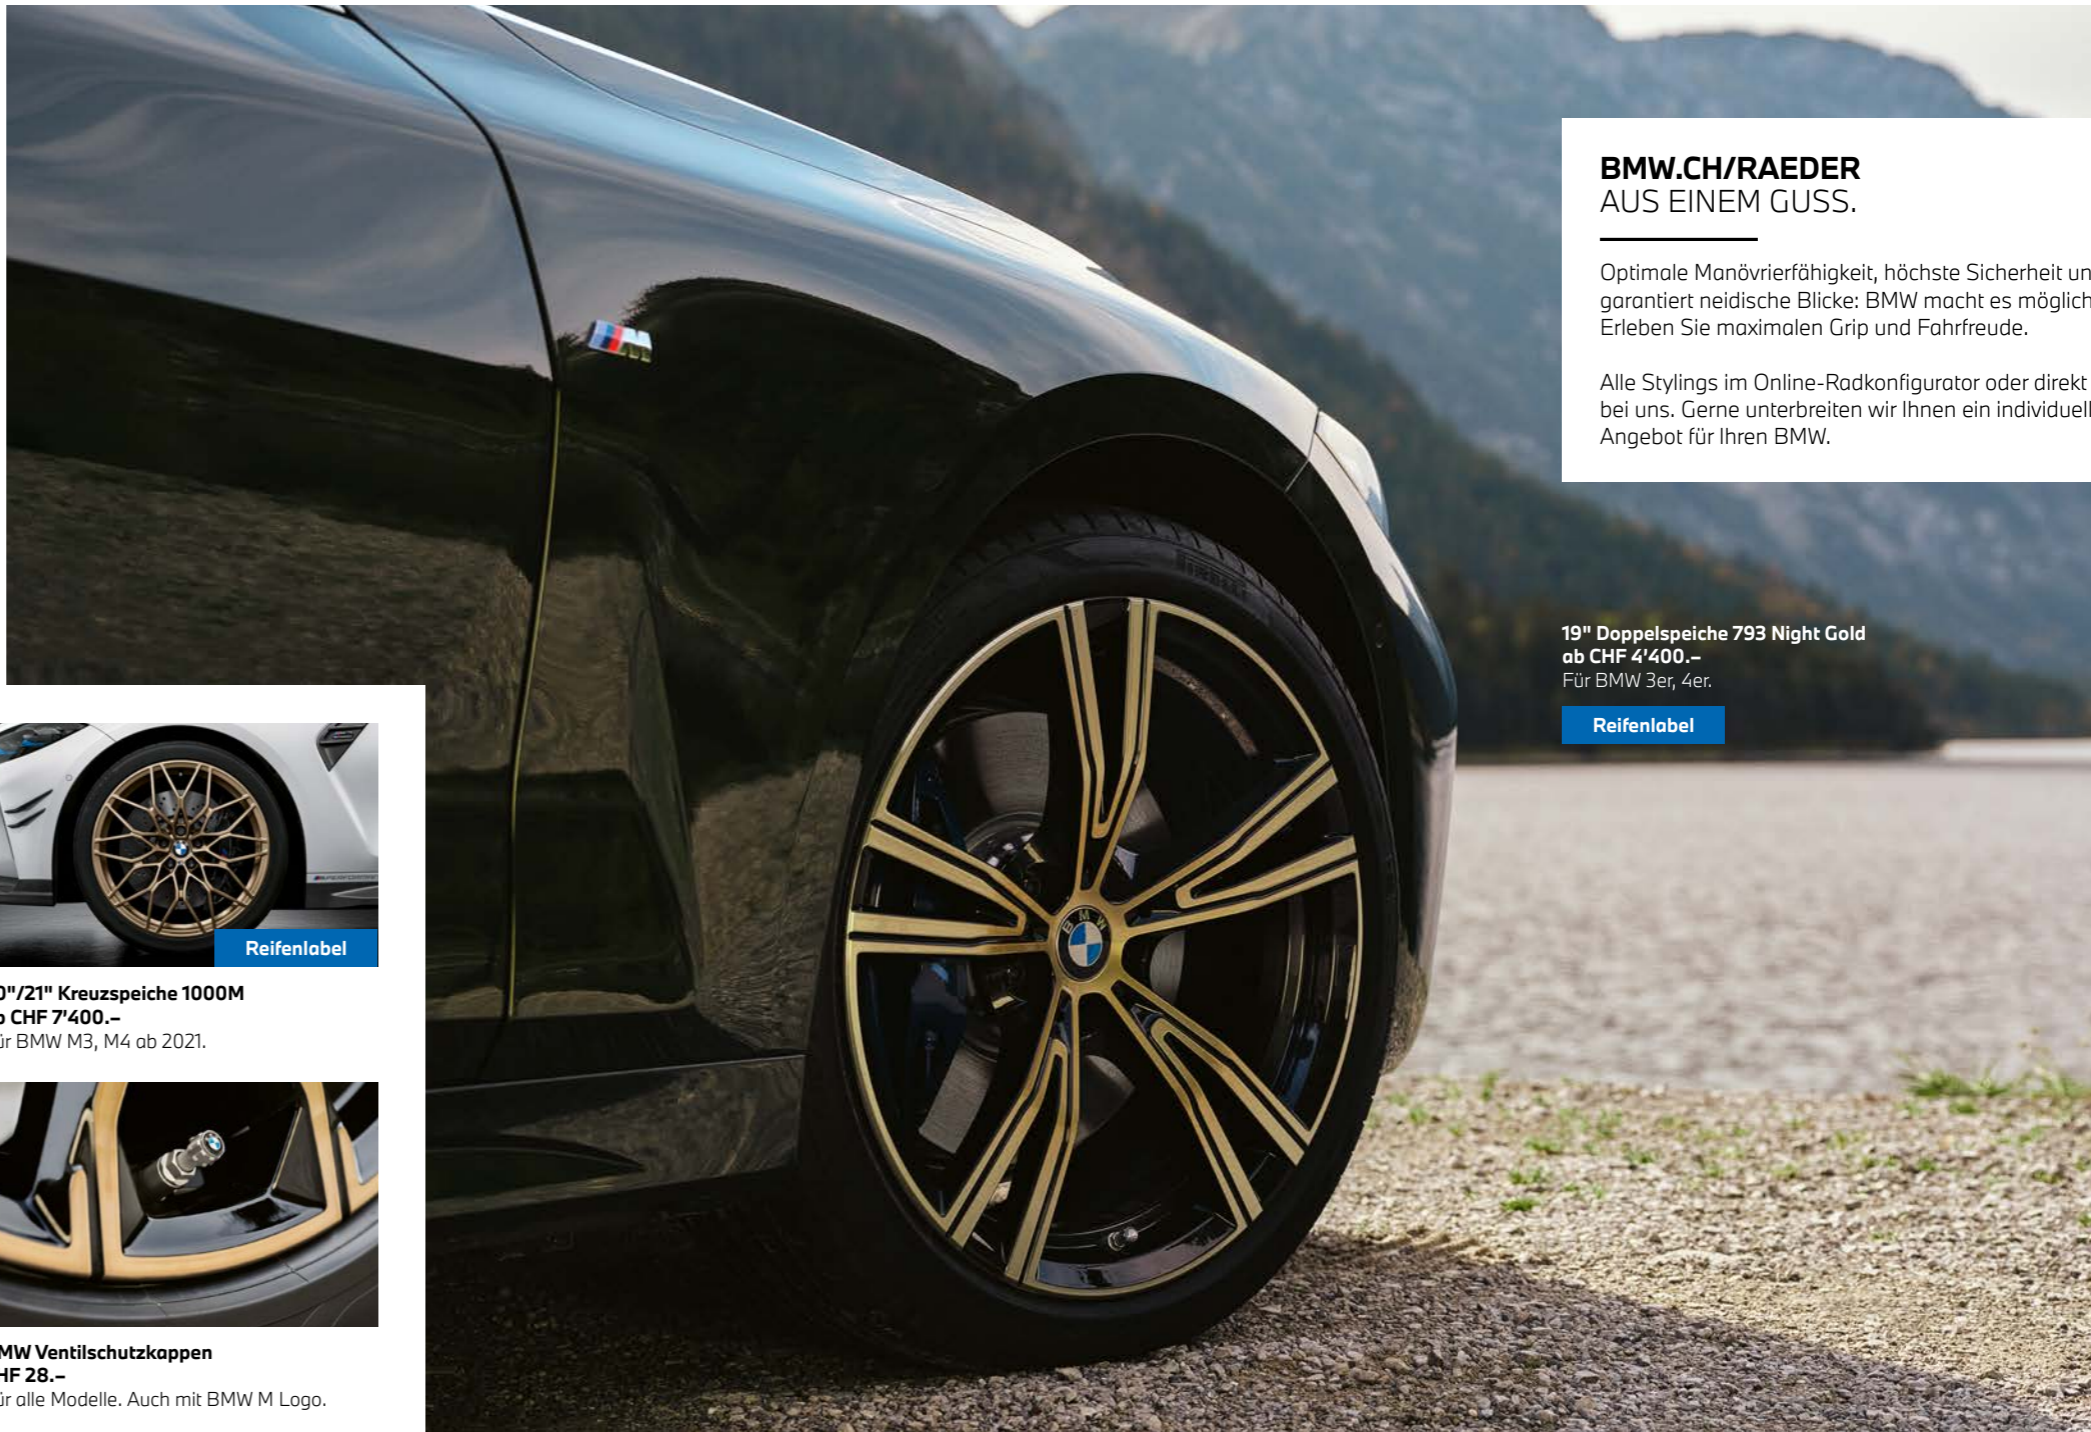

BMW.CH/RAEDER AUS EINEM GUSS.

Optimale Manövrierfähigkeit, höchste Sicherheit und garantiert neidische Blicke: BMW macht es möglich. Erleben Sie maximalen Grip und Fahrfreude.

Alle Stylings im Online-Radkonfigurator oder direkt bei uns. Gerne unterbreiten wir Ihnen ein individuelles Angebot für Ihren BMW.

19" Doppelspeiche 793 Night Gold
ab CHF 4'400.-
Für BMW 3er, 4er.

Reifenlabel