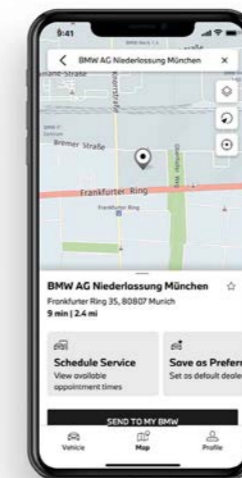

## BMW.CH/MYBMWAPP AUS TIEFSTER VERBUNDENHEIT.

Die My BMW App ist Ihre universelle Schnittstelle zum Fahrzeug sowie zu allen Produkten und Services von BMW.

Sie bleiben über den Status Ihres Fahrzeugs auf dem Laufenden – je nach Ausstattung gehören dazu auch Fernzugriffsfunktionen wie die Fahrzeugortung, das Ver- und Entriegeln der Türen oder die Aufzeichnung der Fahrzeugumgebung (Remote 3D View).

### 6 HIGHLIGHTS DER NEUEN My BMW APP.

- 1 Unmittelbarer Zugriff auf Fahrzeugstatus und -funktionen.
- 2 Direkter Zugang zu Ihrem BMW Service.
- 3 Smarte Dienste zur Unterstützung Ihrer E-Mobilität.
- 4 Umfangreiche Navigations- und Maps-Dienste zur Planung Ihrer Fahrten.
- 5 Regelmässige Upgrades und Erweiterung des Funktionsumfangs.
- 6 Auf Deutsch, Französisch und Italienisch verfügbar.

## BMW.CH/MYBMWAPP IMMER DER APP ENTLANG.

Senden Sie Zieladressen von Ihrem Smartphone direkt an das Navigationssystem Ihres Fahrzeugs. Mit der My BMW App erfahren Sie eine Vielzahl an zukunftsweisenden Funktionen – schon heute.