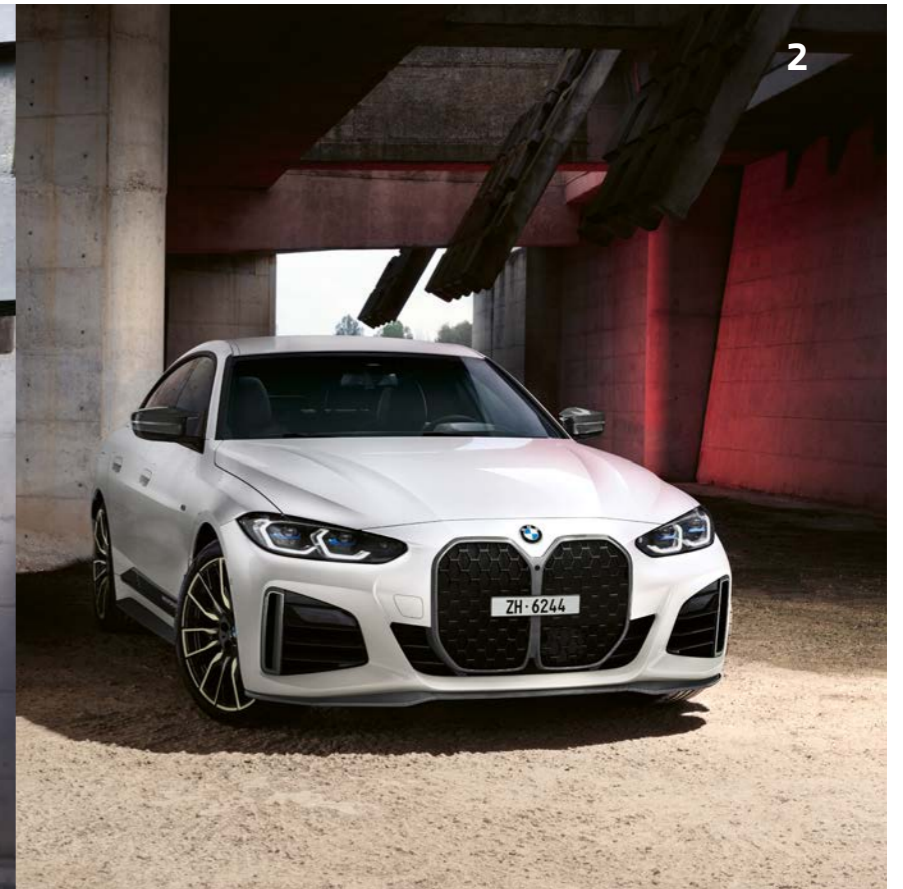

BMW.CH/MPERFORMANCEPARTS ADRENALIN ZUM NACHRÜSTEN.

Das BMW 4er Gran Coupé bietet eine faszinierende Fusion aus Performance und hohem Komfort, die durch die exklusiven massgeschneiderten BMW M Performance Parts um ausgeprägten Rennsportcharakter ergänzt wird. Auch erhältlich für den BMW i4.

1

1 M Performance Heckspoiler Carbon CHF 980.–

Ausdrucksstark: Der M Performance Heckspoiler Pro Carbon verstärkt das hochwertige, sportliche Erscheinungsbild des Fahrzeugs. Er sorgt für optimierte aerodynamische Werte und ein noch sportlicheres Fahrverhalten.

2 M Performance Frontaufsatz Carbon CHF 2'400.–

Kraftvoll Zeichen setzen: Der Frontaufsatz aus reinem Carbon sorgt für optimierte Aerodynamik und hebt das markante Erscheinungsbild des Fahrzeugs hervor – individuelle Motorsport-Optik für höchste Ansprüche.

3 M Performance Sitzrückenschale Alcantara/Carbon CHF 1'800.–

Sitzt einfach perfekt: Die fühlbare offenporige Carbonstruktur der handgefertigten Kopfstützenblenden und bequem anliegende Rückwand aus edlem Alcantara – ein optisches wie haptisches Highlight.

2

3