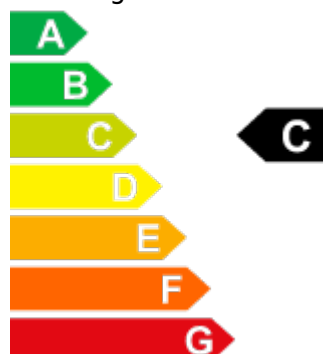

BMW 330e xDrive M Sport

Fahrzeugdaten

Inverkehrsetzung: 6.2021
Aufbau: Kombi
Farbe: ALPINWEISS
KM: 73'500
Getriebeart: Automat sequentiell
Antriebsart: Allrad
Treibstoff: Plug-in-Hybrid Benzin/Elektro
Anzahl Sitze: 5
PS: 183.00
CO2 Emissionen: 38
Euro-Norm: Euro 6d
Garantie: Ja
Fahrzeugart: Occasion
Preis: CHF 34'500,-
Neupreis: CHF 0,-

Ihr Händler

Aarau, Häusermann AG Garage

Rohrerstrasse 30
5000 Aarau

[(Plan Route)](#)

+41628382080

Energieeffizienz: C

Energieetikette 2024