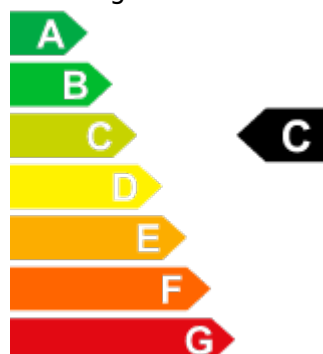

BMW 330e xDrive M Sport

Fahrzeugdaten

Inverkehrsetzung: 6.2021
Aufbau: Kombi
Farbe: ALPINWEISS
KM: 69'500
Getriebeart: Automat sequentiell
Antriebsart: Allrad
Treibstoff: Plug-in-Hybrid Benzin/Elektro
Anzahl Sitze: 5
PS: 183.00
CO2 Emissionen: 38
Euro-Norm: Euro 6d
Garantie: Ja
Fahrzeugart: Occasion
Preis: CHF 44'800,-
Neupreis: CHF 0,-

Ihr Händler

Aarau, Häusermann AG Garage

Rohrerstrasse 30
5000 Aarau

[(Plan Route)](#)

+41-628382080

Energieeffizienz: C

Energieetikette 2024