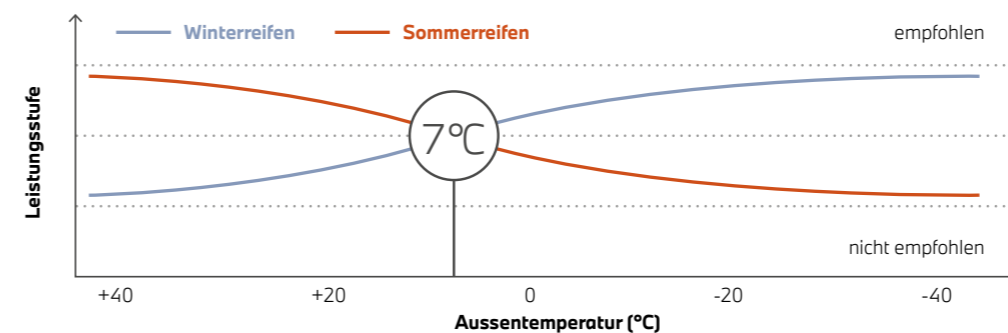

bmw.ch/raeder

Behalten oder ersetzen?

Grip und Handling Ihrer Reifen hängen grösstenteils von der Profiltiefe ab. Wir empfehlen eine Profiltiefe von 3 mm für Sommer- und 4 mm für Winterreifen, um ein sicheres und angenehmes Fahrgefühl zu gewährleisten. Mit zahlreichen Längsrillen, breitem Profilblock, der optimalen Gummimischung für warme Temperaturen und der angemessenen Profiltiefe sind Original BMW Sommerreifen genau die richtige Wahl für Ihre Fahrten auf sommerlichen Strassen.