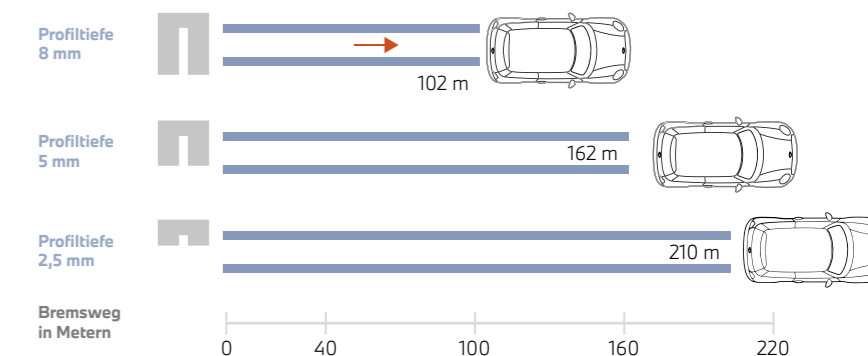

bmw.ch/raeder

Behalten oder ersetzen?

Grip und Handling Ihrer Reifen hängen grösstenteils von der Profiltiefe ab. Wir empfehlen eine Profiltiefe von 3 mm für Sommer- und 4 mm für Winterreifen, um ein sicheres und angenehmes Fahrgefühl zu gewährleisten. Mit zahlreichen Längsrillen, breitem Profilblock, der optimalen Gummimischung für warme Temperaturen und der angemessenen Profiltiefe sind Original BMW Sommerreifen genau die richtige Wahl für Ihre Fahrten auf sommerlichen Strassen.

Weniger Risiken. Kürzere Bremswege.

Je niedriger die Profiltiefe eines Reifens, desto geringer die Strassenhaftung auf nassen Oberflächen. Das Ergebnis ist ein unverhältnismässig längerer Bremsweg. Bei einer Profiltiefe von 2,5 mm verlängert sich der Bremsweg zum Beispiel um mehr als das Doppelte im Vergleich zu einem neuen Reifen mit einer Profiltiefe von bis zu 8 mm. Mit neuen Sommerreifen von BMW kommen Sie sicher ans Ziel.