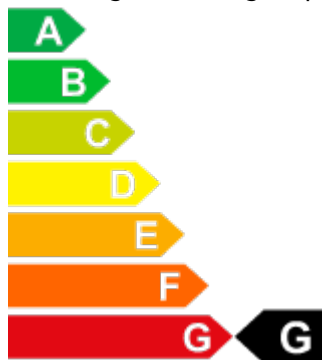

BMW M4 Coupé Competition M xDrive

** Prix net du véhicule mentionné, inclus la remise PME (petite flotte avec attestation fournie), pour remise grande flotte merci de nous contacter **

Données du véhicule

1ere mise en circulation: Neuf
Carrosserie: Coupé
Couleur extérieure: gris mét.
Kilomètres: 10
Type de transmission: Transmission manuelle automatisée
Boîte à vitesses: Traction intégrale
Carburant: Essence
Sièges: 4
CV: 530.00
Emission CO2: 0
Euro standard: Euro 6d
Garantie: Oui
Catégorie de véhicule: Véhicule neuf
Prix: CHF 132'900,-
Prix Neuf: CHF 152'560,-

Ton Revendeur

St-Légier-Chiésaz, Dimab Riviera SA

Chemin de la Veyre d'en Haut A3
1806 St-Légier-Chiésaz

[(Plan Route)](#)

+41-219430033

Efficacité énergétique: G

Catégorie énergétique 2024