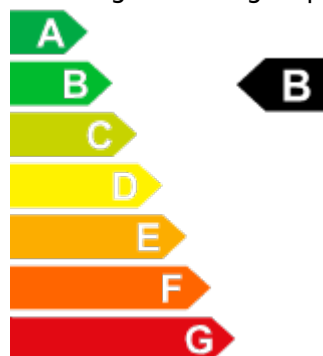

BMW iX1 xDrive 30 M Sport

*Action de Leasing à 2.99% * Profitez-en Maintenant chez Dimab **NP: CHF 76'330.-** Attelage remorque **Châssis M adaptatif**

Bienvenue chez Dimab Chablais !

Situé dans le Chablais Valaisan à la sortie d'autoroute Aigle (Lausanne 30 minutes et Sion 30 minutes) notre garage Dimab Chablais vous propose des véhicules d'occasion certifiés à des conditions exceptionnelles.

En effet, nos véhicules d'occasions ne reçoivent le label de qualité BMW Premium sélection qu'après avoir subi des contrôles visuels et techniques de la part de nos spécialistes.

Lors de l'achat d'une voiture chez Dimab Chablais, vous profitez en plus, d'une offre de reprise conforme aux conditions du marché pour votre ancienne voiture.

Pour vous servir, nous parlons français, we speak english. Au plaisir de vous rencontrer chez Dimab Chablais (www.dimab.ch)

Données du véhicule

1ere mise en circulation: 6.2023

Carrosserie: VUS / Véhicule tout-terrain

Couleur extérieure: noir mét.

Kilomètres: 6'800

Boîte à vitesses: Traction intégrale

Carburant: Électrique

Sièges: 5

CV: 272.00

Emission CO2: 0

Garantie: Oui

Catégorie de véhicule: D'occasion

Prix: CHF 59'900,-

Prix Neuf: CHF 76'330,-

Ton Revendeur

Vionnaz, Dimab Chablais SA

Route du Simplon 16

1895 Vionnaz

[(Plan Route)](#)

+41-244862483

Efficacité énergétique: B

Catégorie énergétique 2024