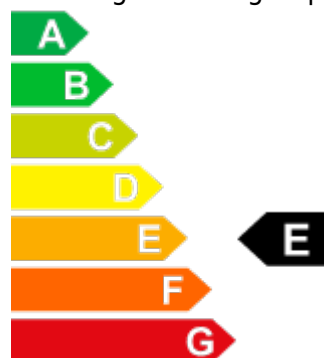

MINI Countryman Cooper S Highland Edition ALL4 Steptronic

** Prix net du véhicule mentionné, inclus la remise PME (petite flotte avec attestation fournie), pour remise grande flotte merci de nous contacter **

Données du véhicule

1ere mise en circulation: 10.2023
Carrosserie: VUS / Véhicule tout-terrain
Couleur extérieure: noir
Kilomètres: 8'000
Type de transmission: Automatique Séquentielle
Boîte à vitesses: Traction intégrale
Carburant: Essence
Sièges: 5
CV: 178.00
Emission CO2: 165
Euro standard: Euro 6d-TEMP
Garantie: Non
Catégorie de véhicule: D'occasion
Prix: CHF 45'900,-
Prix Neuf: CHF 56'620,-

Ton Revendeur

St-Légier-Chiésaz, Dimab Riviera SA

Chemin de la Veyre d'en Haut A3
1806 St-Légier-Chiésaz

[(Plan Route)](#)

+41-219430033

Efficacité énergétique: E

Catégorie énergétique 2024