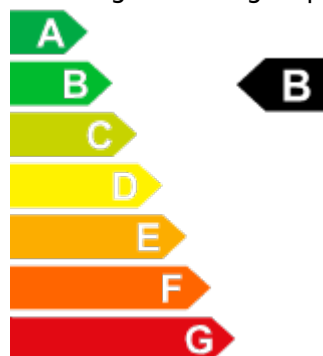

BMW i5 M60 xDrive M Sport Pro

** Prix net du véhicule mentionné, inclus la remise PME (petite flotte avec attestation fournie), pour remise grande flotte merci de nous contacter **

Données du véhicule

1ere mise en circulation: Neuf
Carrosserie: Limousine
Couleur extérieure: noir mét.
Kilomètres: 10
Type de transmission: Automatique Séquentielle
Boîte à vitesses: Traction intégrale
Carburant: Électrique
Sièges: 5
CV: 601.00
Emission CO2: 0
Garantie: Oui
Catégorie de véhicule: Véhicule neuf
Prix: CHF 125'900,-
Prix Neuf: CHF 153'870,-

Ton Revendeur

St-Légier-Chiésaz, Dimab Riviera SA

Chemin de la Veyre d'en Haut A3
1806 St-Légier-Chiésaz

[(Plan Route)](#)

+41-219430033

Efficacité énergétique: B

Catégorie énergétique 2024