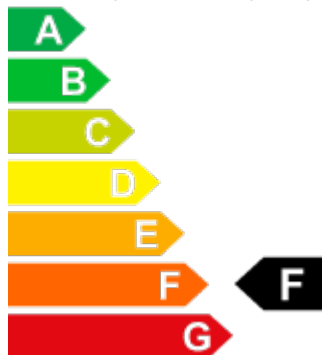

BMW M340i xDriveTouring

** NP : CHF 110'023.-** Châssis M adaptatif ** Feux laser** Head-up display**
Harman/Kardon**Driving assistant professional**

Bienvenue chez Dimab Chablais !

Situé dans le Chablais Valaisan à la sortie d'autoroute Aigle (Lausanne 30 minutes et Sion 30 minutes) notre garage Dimab Chablais vous propose des véhicules d'occasion certifiés à des conditions exceptionnelles.

En effet, nos véhicules d'occasions ne reçoivent le label de qualité BMW Premium sélection qu'après avoir subi des contrôles visuels et techniques de la part de nos spécialistes.

Lors de l'achat d'une voiture chez Dimab Chablais, vous profitez en plus, d'une offre de reprise conforme aux conditions du marché pour votre ancienne voiture.

Pour vous servir, nous parlons français, we speak english. Au plaisir de vous rencontrer chez Dimab Chablais (www.dimab.ch)

Données du véhicule

1ere mise en circulation: 10.2020

Carrosserie: Combi

Couleur extérieure: noir mét.

Kilomètres: 44'700

Type de transmission: Automatique
Séquentielle

Boîte à vitesses: Traction intégrale

Carburant: Essence

Sièges: 5

CV: 374.00

Emission CO2: 203

Euro standard: Euro 6d-TEMP

Garantie: Oui

Catégorie de véhicule: D'occasion

Prix: CHF 54'900,-

Prix Neuf: CHF 110'023,-

Ton Revendeur

Vionnaz, Dimab Chablais SA

Route du Simplon 16
1895 Vionnaz

[(Plan Route)](#)

+41-244862483

Efficacité énergétique: F

Catégorie énergétique 2024