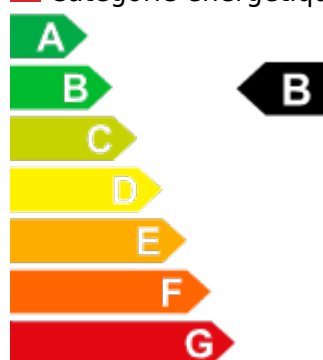

BMW i5 M60 xDrive

Bienvenue chez Dimab Payerne ! Votre concessionnaire BMW situé dans la Broye sur l'axe autoroutier A1 Yverdon-Berne, venez découvrir notre centre occasions BMW de seconde main certifiées selon les standards de la marque ainsi que notre showroom de 300 m², à seulement 30 minutes de Berne et 20 minutes de Fribourg. Nous proposons des financements avantageux sur nos modèles en stock, ainsi que des offres de reprises attrayantes. Tous nos véhicules sont garantis au minimum 12 mois ainsi qu'une expertise valable. Afin de garantir votre plus grand confort, pour tout essai routier merci de prendre contact avant avec l'un de nos conseillers au 026 662 40 34.

Données du véhicule

1ere mise en circulation: 10.2023

Carrosserie: Limousine

Couleur extérieure: blanc mét.

Kilomètres: 7'000

Type de transmission: Automatique Séquentielle

Boîte à vitesses: Traction intégrale

Carburant: Électrique

Sièges: 5

CV: 601.00

Emission CO2: 0

Garantie: Oui

Catégorie de véhicule: D'occasion

Prix: CHF 104'900,-

Prix Neuf: CHF 130'300,-

Ton Revendeur

Payerne, Dimab Payerne SA

Z.I. La Palaz C36

1530 Payerne

[(Plan Route)](#)

+41-266624034

Efficacité énergétique: B

Catégorie énergétique 2024