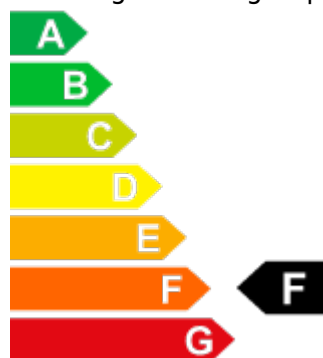

BMW X1 xDrive 25i M Sport

** NP : CHF 75338.- ** Toit Panoramique ** Head Up Display ** Harman/Kardon Sound ** Wireless ** ACC ** Keyless **

Bienvenue chez Dimab Payerne ! Votre concessionnaire BMW situé dans la Broye sur l'axe autoroutier A1 Yverdon-Berne, venez découvrir notre centre occasions BMW de seconde main certifiées selon les standards de la marque ainsi que notre showroom de 300 m², à seulement 30 minutes de Berne et 20 minutes de Fribourg. Nous proposons des financements avantageux sur nos modèles en stock, ainsi que des offres de reprises attrayantes. Tous nos véhicules sont garantis au minimum 12 mois ainsi qu'une expertise valable. Afin de garantir votre plus grand confort, pour tout essai routier merci de prendre contact avant avec l'un de nos conseillers au 026 662 40 34.

Données du véhicule

1ere mise en circulation: 12.2019
Carrosserie: VUS / Véhicule tout-terrain
Couleur extérieure: noir mét.
Kilomètres: 73'000
Type de transmission: Automatique Séquentielle
Boîte à vitesses: Traction intégrale
Carburant: Essence
Sièges: 5
CV: 231.00
Emission CO2: 192
Garantie: Oui
Catégorie de véhicule: D'occasion
Prix: CHF 33'500,-
Prix Neuf: CHF 75'338,-

Ton Revendeur

Payerne, Dimab Payerne SA

Z.I. La Palaz C36
1530 Payerne

[(Plan Route)](#)

+41-266624034

Efficacité énergétique: F

Catégorie énergétique 2024