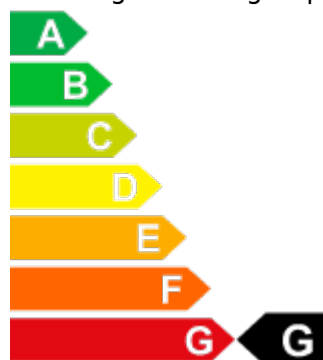

BMW X5 xDrive 40i

** NP : CHF 151273 ** Wireless ** Keyless ** Driving Assistant Professional ** Head Up Display ** ACC
**Car Play **

Bienvenue chez Dimab Payerne ! Votre concessionnaire BMW situé dans la Broye sur l'axe autoroutier A1 Yverdon-Berne, venez découvrir notre centre occasions BMW de seconde main certifiées selon les standards de la marque ainsi que notre showroom de 300 m², à seulement 30 minutes de Berne et 20 minutes de Fribourg. Nous proposons des financements avantageux sur nos modèles en stock, ainsi que des offres de reprises attrayantes. Tous nos véhicules sont garantis au minimum 12 mois ainsi qu'une expertise valable. Afin de garantir votre plus grand confort, pour tout essai routier merci de prendre contact avant avec l'un de nos conseillers au 026 662 40 34.

Données du véhicule

1ere mise en circulation: 5.2020
Carrosserie: VUS / Véhicule tout-terrain
Couleur extérieure: blanc mét.
Kilomètres: 43'500
Type de transmission: Automatique Séquentielle
Boîte à vitesses: Traction intégrale
Carburant: Essence
Sièges: 5
CV: 340.00
Emission CO2: 266
Euro standard: Euro 6d-TEMP
Garantie: Oui
Catégorie de véhicule: D'occasion
Prix: CHF 65'500,-
Prix Neuf: CHF 151'273,-

Ton Revendeur

Payerne, Dimab Payerne SA

Z.I. La Palaz C36
1530 Payerne

[(Plan Route)](#)

+41-266624034

Efficacité énergétique: G

Catégorie énergétique 2024