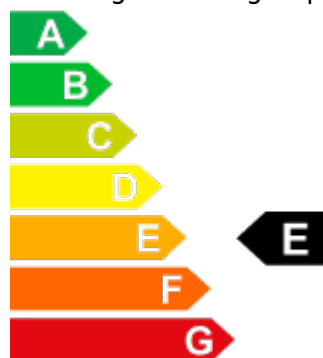

BMW 430i M Sport PRO Cabrio

** NP : CHF 90270.- ** Keyless ** Sieges + Volant Chauffants ** Wireless ** Sieges Electriques **
Garantie 4 ans / 200'000 **

Bienvenue chez Dimab Payerne ! Votre concessionnaire BMW situé dans la Broye sur l'axe autoroutier A1 Yverdon-Berne, venez découvrir notre centre occasions BMW de seconde main certifiées selon les standards de la marque ainsi que notre showroom de 300 m2, à seulement 30 minutes de Berne et 20 minutes de Fribourg. Nous proposons des financements avantageux sur nos modèles en stock, ainsi que des offres de reprises attrayantes. Tous nos véhicules sont garantis au minimum 12 mois ainsi qu'une expertise valable. Afin de garantir votre plus grand confort, pour tout essai routier merci de prendre contact avant avec l'un de nos conseillers au 026 662 40 34.

Données du véhicule

1ere mise en circulation: 6.2022
Carrosserie: Cabriolet
Couleur extérieure: gris
Kilomètres: 30'000
Type de transmission: Automatique Séquentielle
Boîte à vitesses: Propulsion arrière
Carburant: Essence
Sièges: 4
CV: 258.00
Emission CO2: 166
Euro standard: Euro 6d
Garantie: Oui
Catégorie de véhicule: D'occasion
Prix: CHF 56'900,-
Prix Neuf: CHF 90'270,-

Ton Revendeur

Payerne, Dimab Payerne SA

Z.I. La Palaz C36
1530 Payerne

[(Plan Route)](#)

+41-266624034

Efficacité énergétique: E

Catégorie énergétique 2024