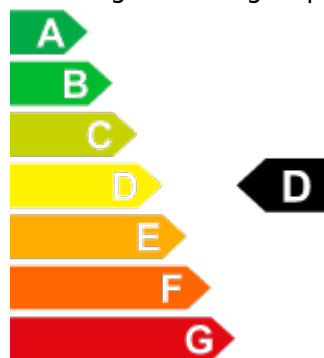

## Données du véhicule

**1ere mise en circulation:** 12.2020  
**Carrosserie:** Combi  
**Couleur extérieure:** gris mét.  
**Kilomètres:** 80'000  
**Type de transmission:** Automatique Séquentielle  
**Boîte à vitesses:** Traction intégrale  
**Carburant:** Plug-in-Hybrid Benzin/Elektro  
**Sièges:** 5  
**CV:** 183.00  
**Emission CO2:** 47  
**Euro standard:** Euro 6d  
**Garantie:** Oui  
**Catégorie de véhicule:** D'occasion  
**Prix:** CHF 33'900,-  
**Prix Neuf:** CHF 71'280,-

## Efficacité énergétique: D

 Catégorie énergétique 2024