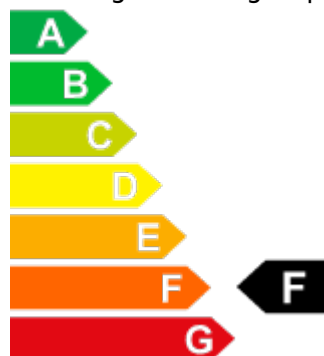

BMW M340i xDriveTouring

** NP: CHF 111'253.- ** Châssis M adaptatif ** Head-up display ** Harman/Kardon ** Feux laser ** Toit ouvrant panoramique **

Bienvenue chez Dimab Chablais !

Situé dans le Chablais Valaisan à la sortie d'autoroute Aigle (Lausanne 30 minutes et Sion 30 minutes) notre garage Dimab Chablais vous propose des véhicules d'occasion certifiés à des conditions exceptionnelles.

En effet, nos véhicules d'occasions ne reçoivent le label de qualité BMW Premium sélection qu'après avoir subi des contrôles visuels et techniques de la part de nos spécialistes.

Lors de l'achat d'une voiture chez Dimab Chablais, vous profitez en plus, d'une offre de reprise conforme aux conditions du marché pour votre ancienne voiture.

Pour vous servir, nous parlons français, we speak english. Au plaisir de vous rencontrer chez Dimab Chablais (www.dimab.ch)

Données du véhicule

1ere mise en circulation: 9.2020

Carrosserie: Combi

Couleur extérieure: bleu mét.

Kilomètres: 92'500

Type de transmission: Automatique Séquentielle

Boîte à vitesses: Traction intégrale

Carburant: Essence

Sièges: 5

CV: 374.00

Emission CO2: 207

Euro standard: Euro 6d-TEMP

Garantie: Oui

Catégorie de véhicule: D'occasion

Prix: CHF 44'900,-

Prix Neuf: CHF 111'253,-

Ton Revendeur

Vionnaz, Dimab Chablais SA

Route du Simplon 16

1895 Vionnaz

[(Plan Route)](#)

+41-244862483

Efficacité énergétique: F

Catégorie énergétique 2024