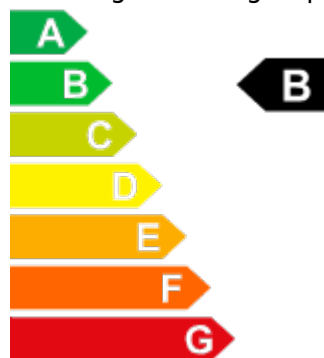

BMW iX1 xDrive 30 M Sport

*Action de Leasing à 2.99% * Profitez-en Maintenant chez Dimab **NP: CHF 76'330.-** Attelage remorque **Châssis M adaptatif**

Bienvenue chez Dimab Chablais !

Situé dans le Chablais Valaisan à la sortie d'autoroute Aigle (Lausanne 30 minutes et Sion 30 minutes) notre garage Dimab Chablais vous propose des véhicules d'occasion certifiés à des conditions exceptionnelles.

En effet, nos véhicules d'occasions ne reçoivent le label de qualité BMW Premium sélection qu'après avoir subi des contrôles visuels et techniques de la part de nos spécialistes.

Lors de l'achat d'une voiture chez Dimab Chablais, vous profitez en plus, d'une offre de reprise conforme aux conditions du marché pour votre ancienne voiture.

Pour vous servir, nous parlons français, we speak english. Au plaisir de vous rencontrer chez Dimab Chablais (www.dimab.ch)

Données du véhicule

1ere mise en circulation: 6.2023

Carrosserie: VUS / Véhicule tout-terrain

Couleur extérieure: noir mét.

Kilomètres: 6'800

Boîte à vitesses: Traction intégrale

Carburant: Électrique

Sièges: 5

CV: 272.00

Emission CO2: 0

Garantie: Oui

Catégorie de véhicule: D'occasion

Prix: CHF 59'900,-

Prix Neuf: CHF 76'330,-

Ton Revendeur

Vionnaz, Dimab Chablais SA

Route du Simplon 16

1895 Vionnaz

[(Plan Route)](#)

+41-244862483

Efficacité énergétique: B

Catégorie énergétique 2024