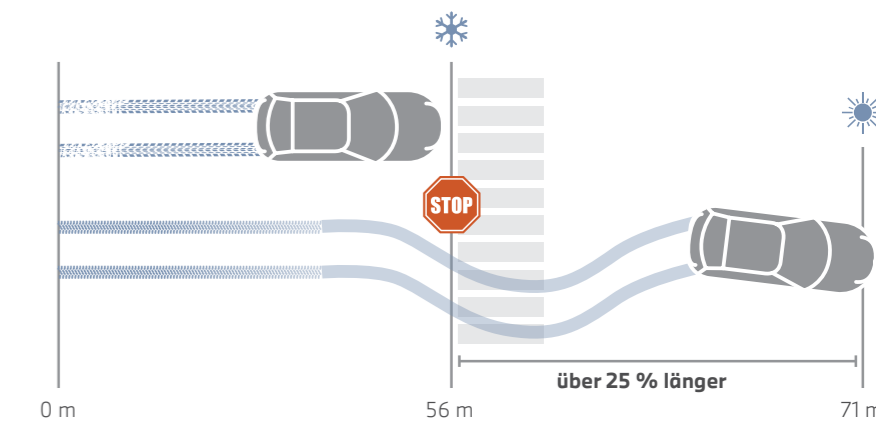

JE KÜRZER, DESTO BESSER.

Beim Bremsweg können bereits wenige Millimeter den entscheidenden Unterschied ausmachen. Daher macht es Sinn, Ihren BMW mit den perfekten Reifen auszurüsten. BMW Reifen für kalte Wetterbedingungen bieten einen klaren Sicherheitsvorteil bei winterlichen Strassenverhältnissen. Dies wird besonders beim Vergleichen der Bremswege auf schneebedecktem Untergrund deutlich.