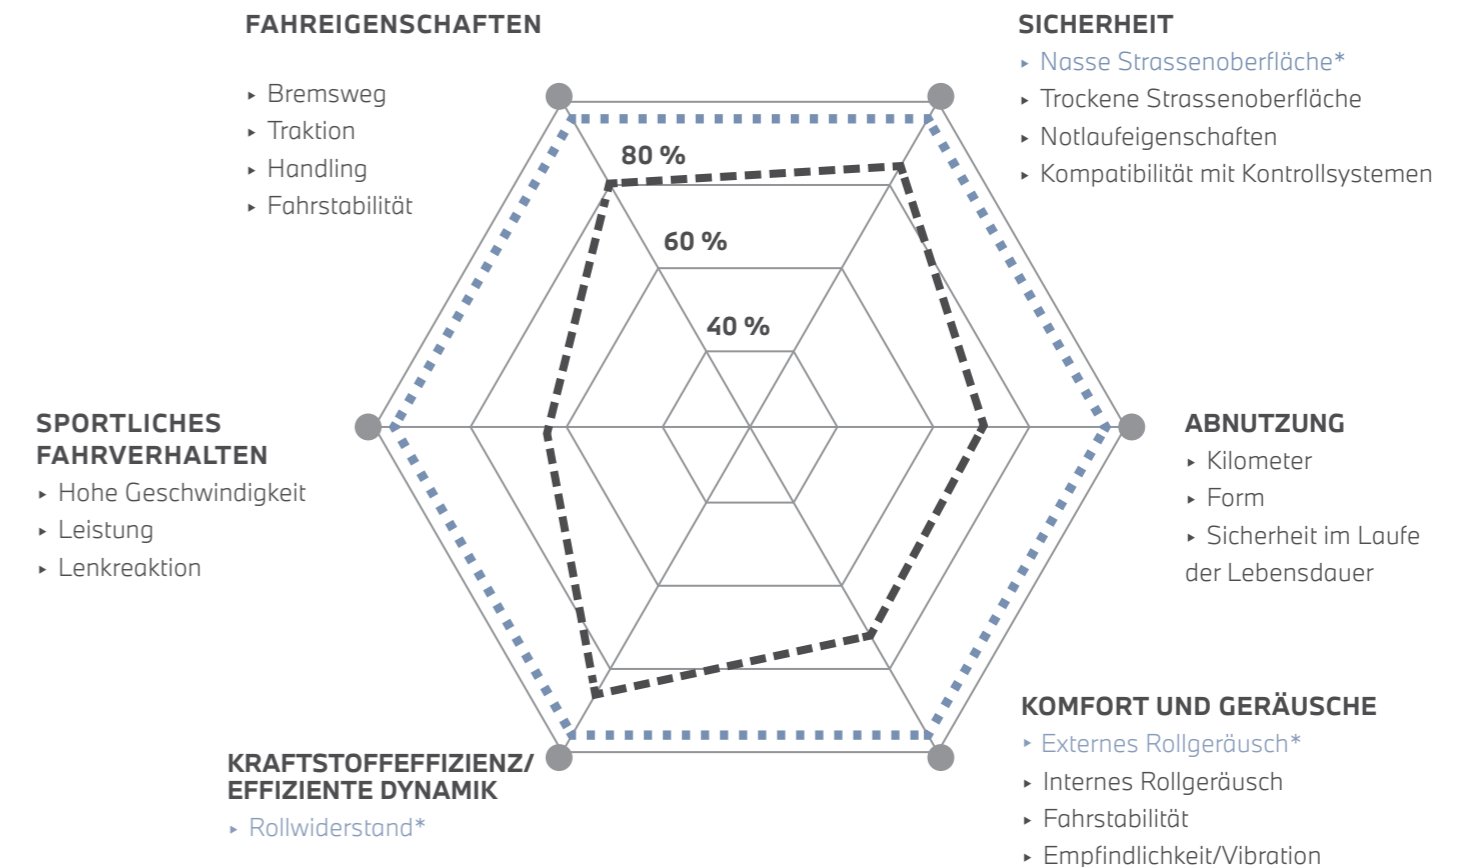

* EU-Testkriterien