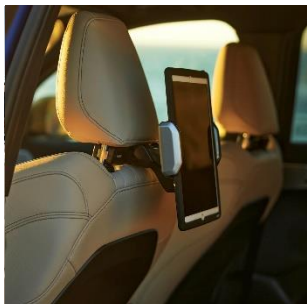

UNIVERSALHALTER FÜR TABLETS MIT SAFETY CASE

Der praktische Universalhalter ist verstellbar und wird im separat erhältlichen Basisträger des Travel & Comfort Systems eingerastet. Er bietet sicheren Halt für viele Apple bzw. Samsung Tablets mit Travel & Comfort Tablet Safety Case von 7 bis 11 Zoll und lässt sich dank des um 360° drehbaren Rahmens mit Neigungsverstellung stets in der gewünschten Position feststellen.

CHF **155.00**